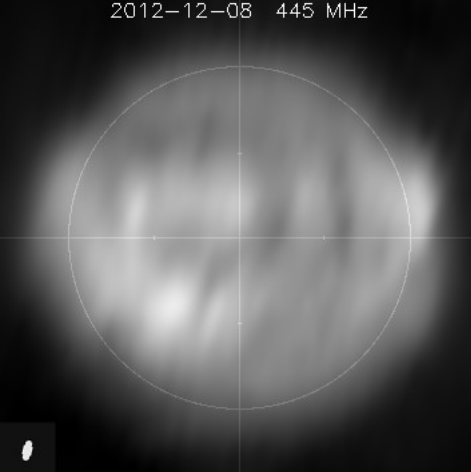

2012

Nov 24, 25

Dec 08

Suppression du 360 MHz

dans la nuit du 29 au 30 mars 2012

24 nov 2012 (*fait 04 dec 2012*)

445 432

408 327 299

271 228 173 151 *MHz.*

25 nov 2012 (*revu 21 jan 2015*)

445 432

408 327

151 *MHz.*

08 déc 2012 (*fait 12 déc 2012*)

445 432

408 327 299

271 228 173 151 *MHz.*

2012-12-08 445 MHz

2012-12-08 432 MHz

2012-12-08 327 MHz

2012-12-08 298 MHz

2012-12-08 408 MHz

2012-12-08 270 MHz

2012-12-08 228 MHz