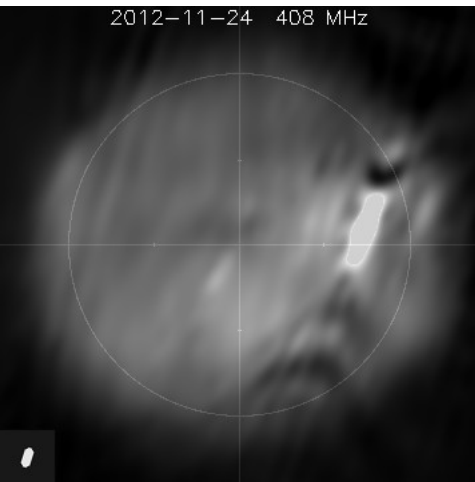

24 nov 2012 (*fait 04 dec 2012*)

445 432

408 327 299

271 228 173 151 *MHz.*