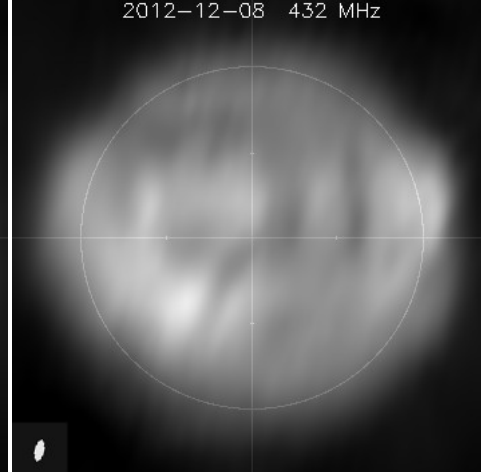

2012

Nov 24, 25

Dec 08

Suppression du 360 MHz

dans la nuit du 29 au 30 mars 2012

24 nov 2012 (*fait 04 dec 2012*)

445 432

408 327 299

271 228 173 151 *MHz.*

25 nov 2012 (*revu 21 jan 2015*)

445 432

408 327

151 *MHz.*

08 déc 2012 (*fait 12 déc 2012*)

445 432

408 327 299

271 228 173 151 *MHz.*

2012-12-08 445 MHz

2012-12-08 432 MHz

2012-12-08 327 MHz

2012-12-08 298 MHz

2012-12-08 408 MHz

2012-12-08 270 MHz

2012-12-08 228 MHz