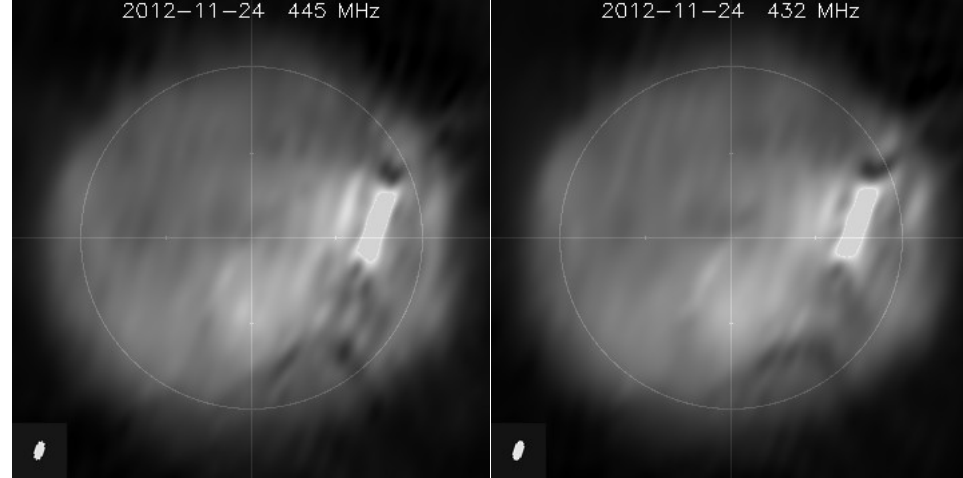

24 nov 2012 (*fait 04 dec 2012*)

445 432

408 327 299

271 228 173 151 *MHz.*