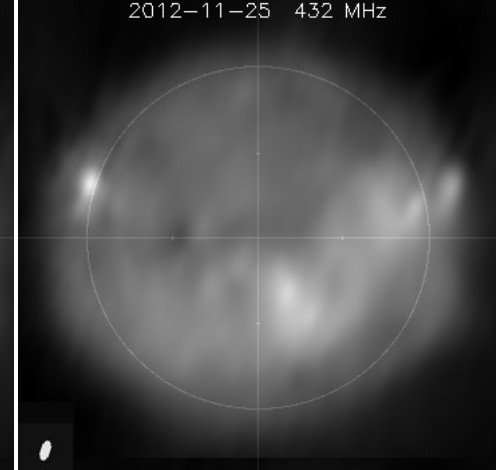

2012

Nov 24, 25

Dec 08

Suppression du 360 MHz

dans la nuit du 29 au 30 mars 2012

24 nov 2012 (*fait 04 dec 2012*)

445 432

408 327 299

271 228 173 151 *MHz.*

25 nov 2012 (*revu 21 jan 2015*)

445 432

408 327

151 *MHz.*

08 déc 2012 (*fait 12 déc 2012*)

445 432

408 327 299

271 228 173 151 *MHz.*

2012-12-08 445 MHz

2012-12-08 432 MHz

2012-12-08 327 MHz

2012-12-08 298 MHz

2012-12-08 408 MHz

2012-12-08 270 MHz

2012-12-08 228 MHz